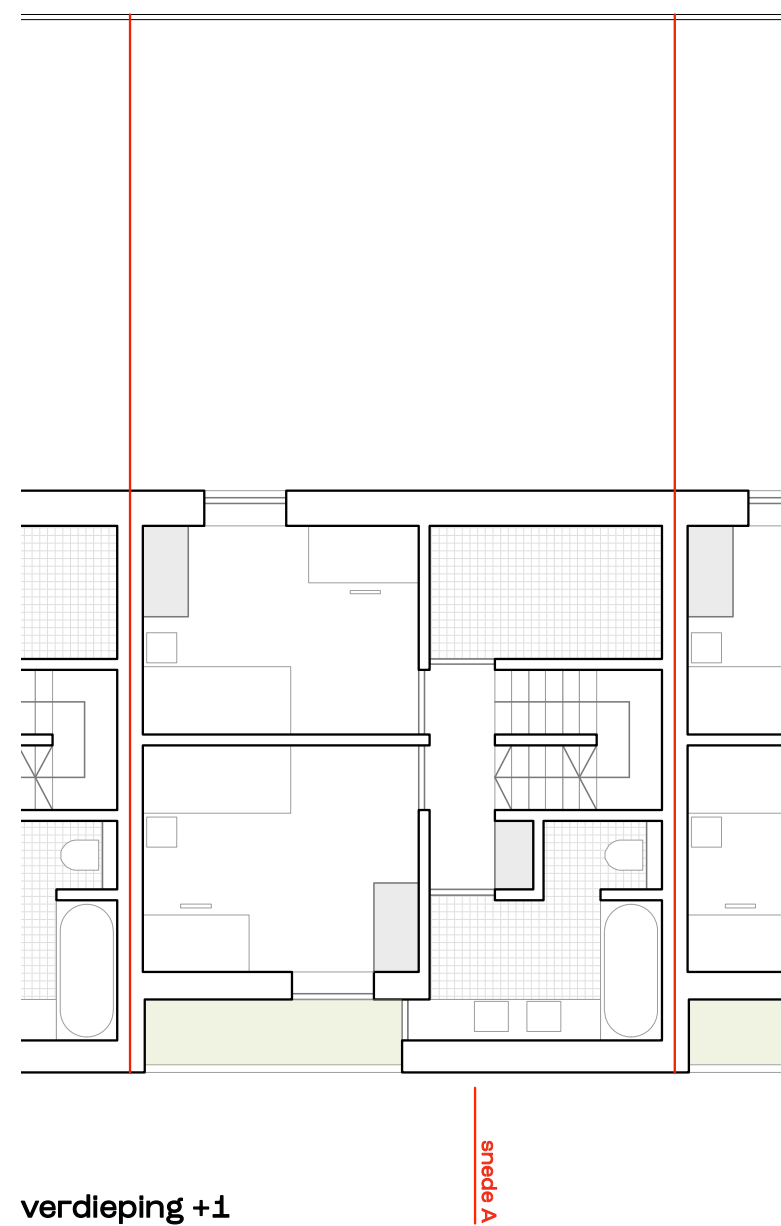

gelijkvloers

verdieping +1

verdieping +2

- legende functies
- 0.1 inkom
  - 0.2 keuken
  - 0.3 leefruimte
  - 1.1 kinderkamer
  - 1.2 badkamer
  - 1.3 berging
  - 2.1 ouderkamer
  - 2.2 berging

parkgevel

snede aa

woning type t1  
 6 x type 3/4  
 schaal 1/100  
 01.12.23

m1.t1