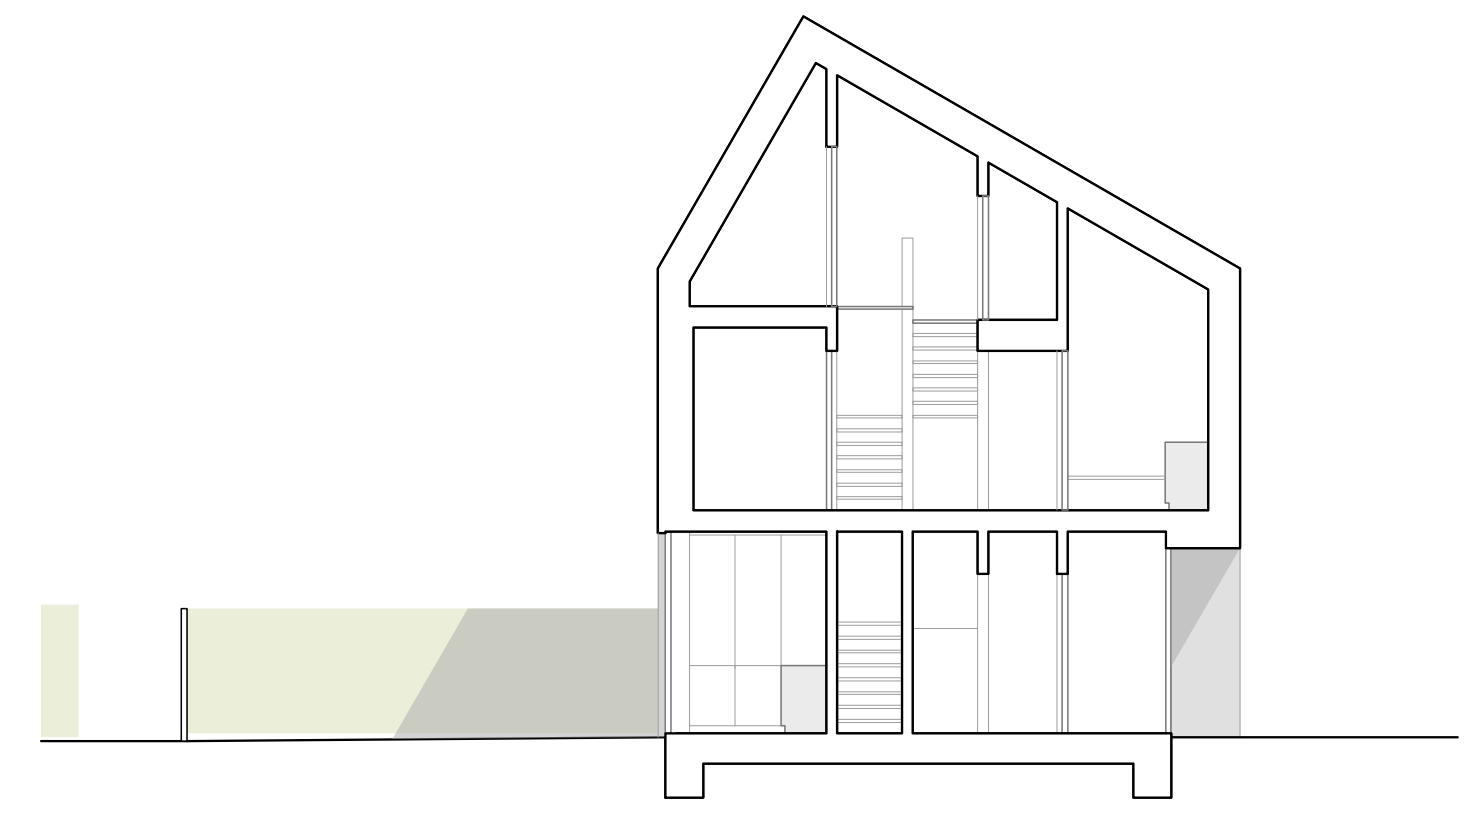

gelijkvloers

verdieping +1

verdieping +2

- legende functies
- 0.1 inkom
  - 0.2 keuken
  - 0.3 leefruimte
  - 1.1 kinderkamer
  - 1.2 badkamer
  - 1.3 berging
  - 2.1 ouderkamer
  - 2.2 berging

parkgevel

snede aa

woning type t1  
 6 x type 3/4  
 schaal 1/100  
 01.12.23

m1.t1