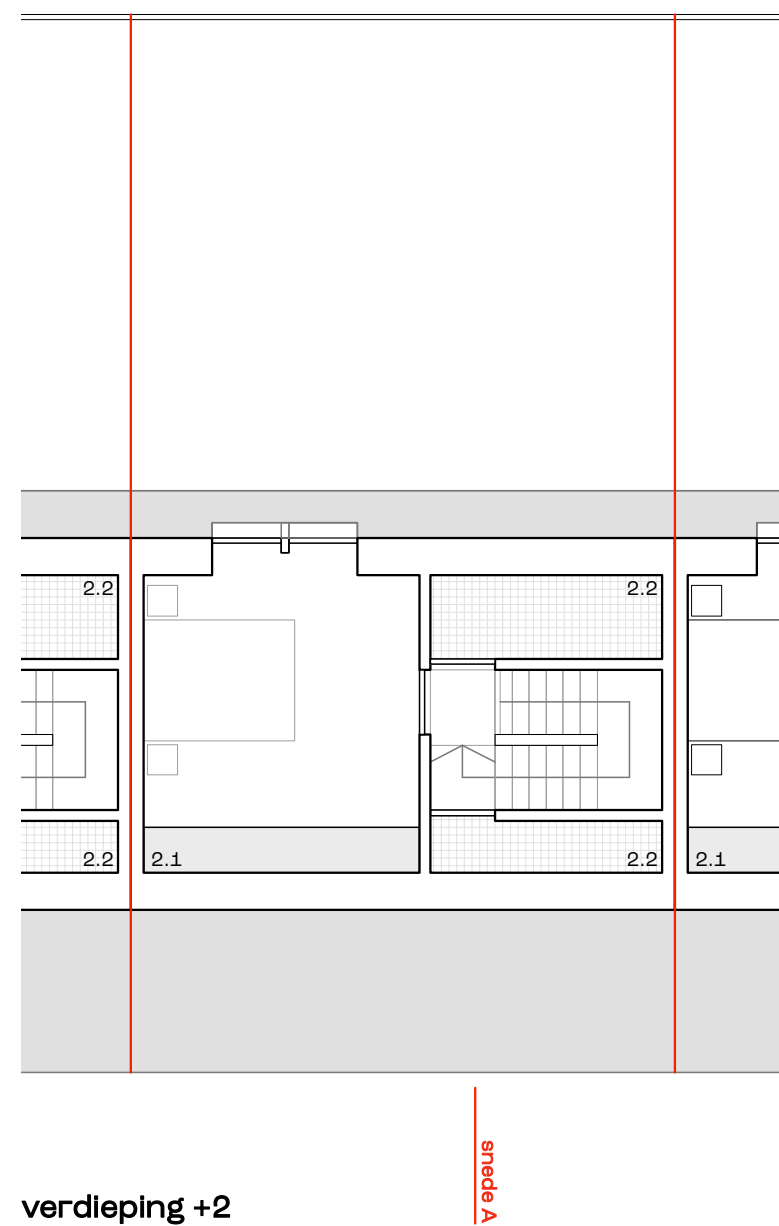

gelijkvloers

verdieping +1

verdieping +2

- legende functies
- 0.1 inkom
  - 0.2 keuken
  - 0.3 leefruimte
  - 1.1 kinderkamer
  - 1.2 badkamer
  - 1.3 berging
  - 2.1 ouderkamer
  - 2.2 berging

parkgevel

snede aa

woning type t1  
 6 x type 3/4  
 schaal 1/100  
 01.12.23

m1.t1