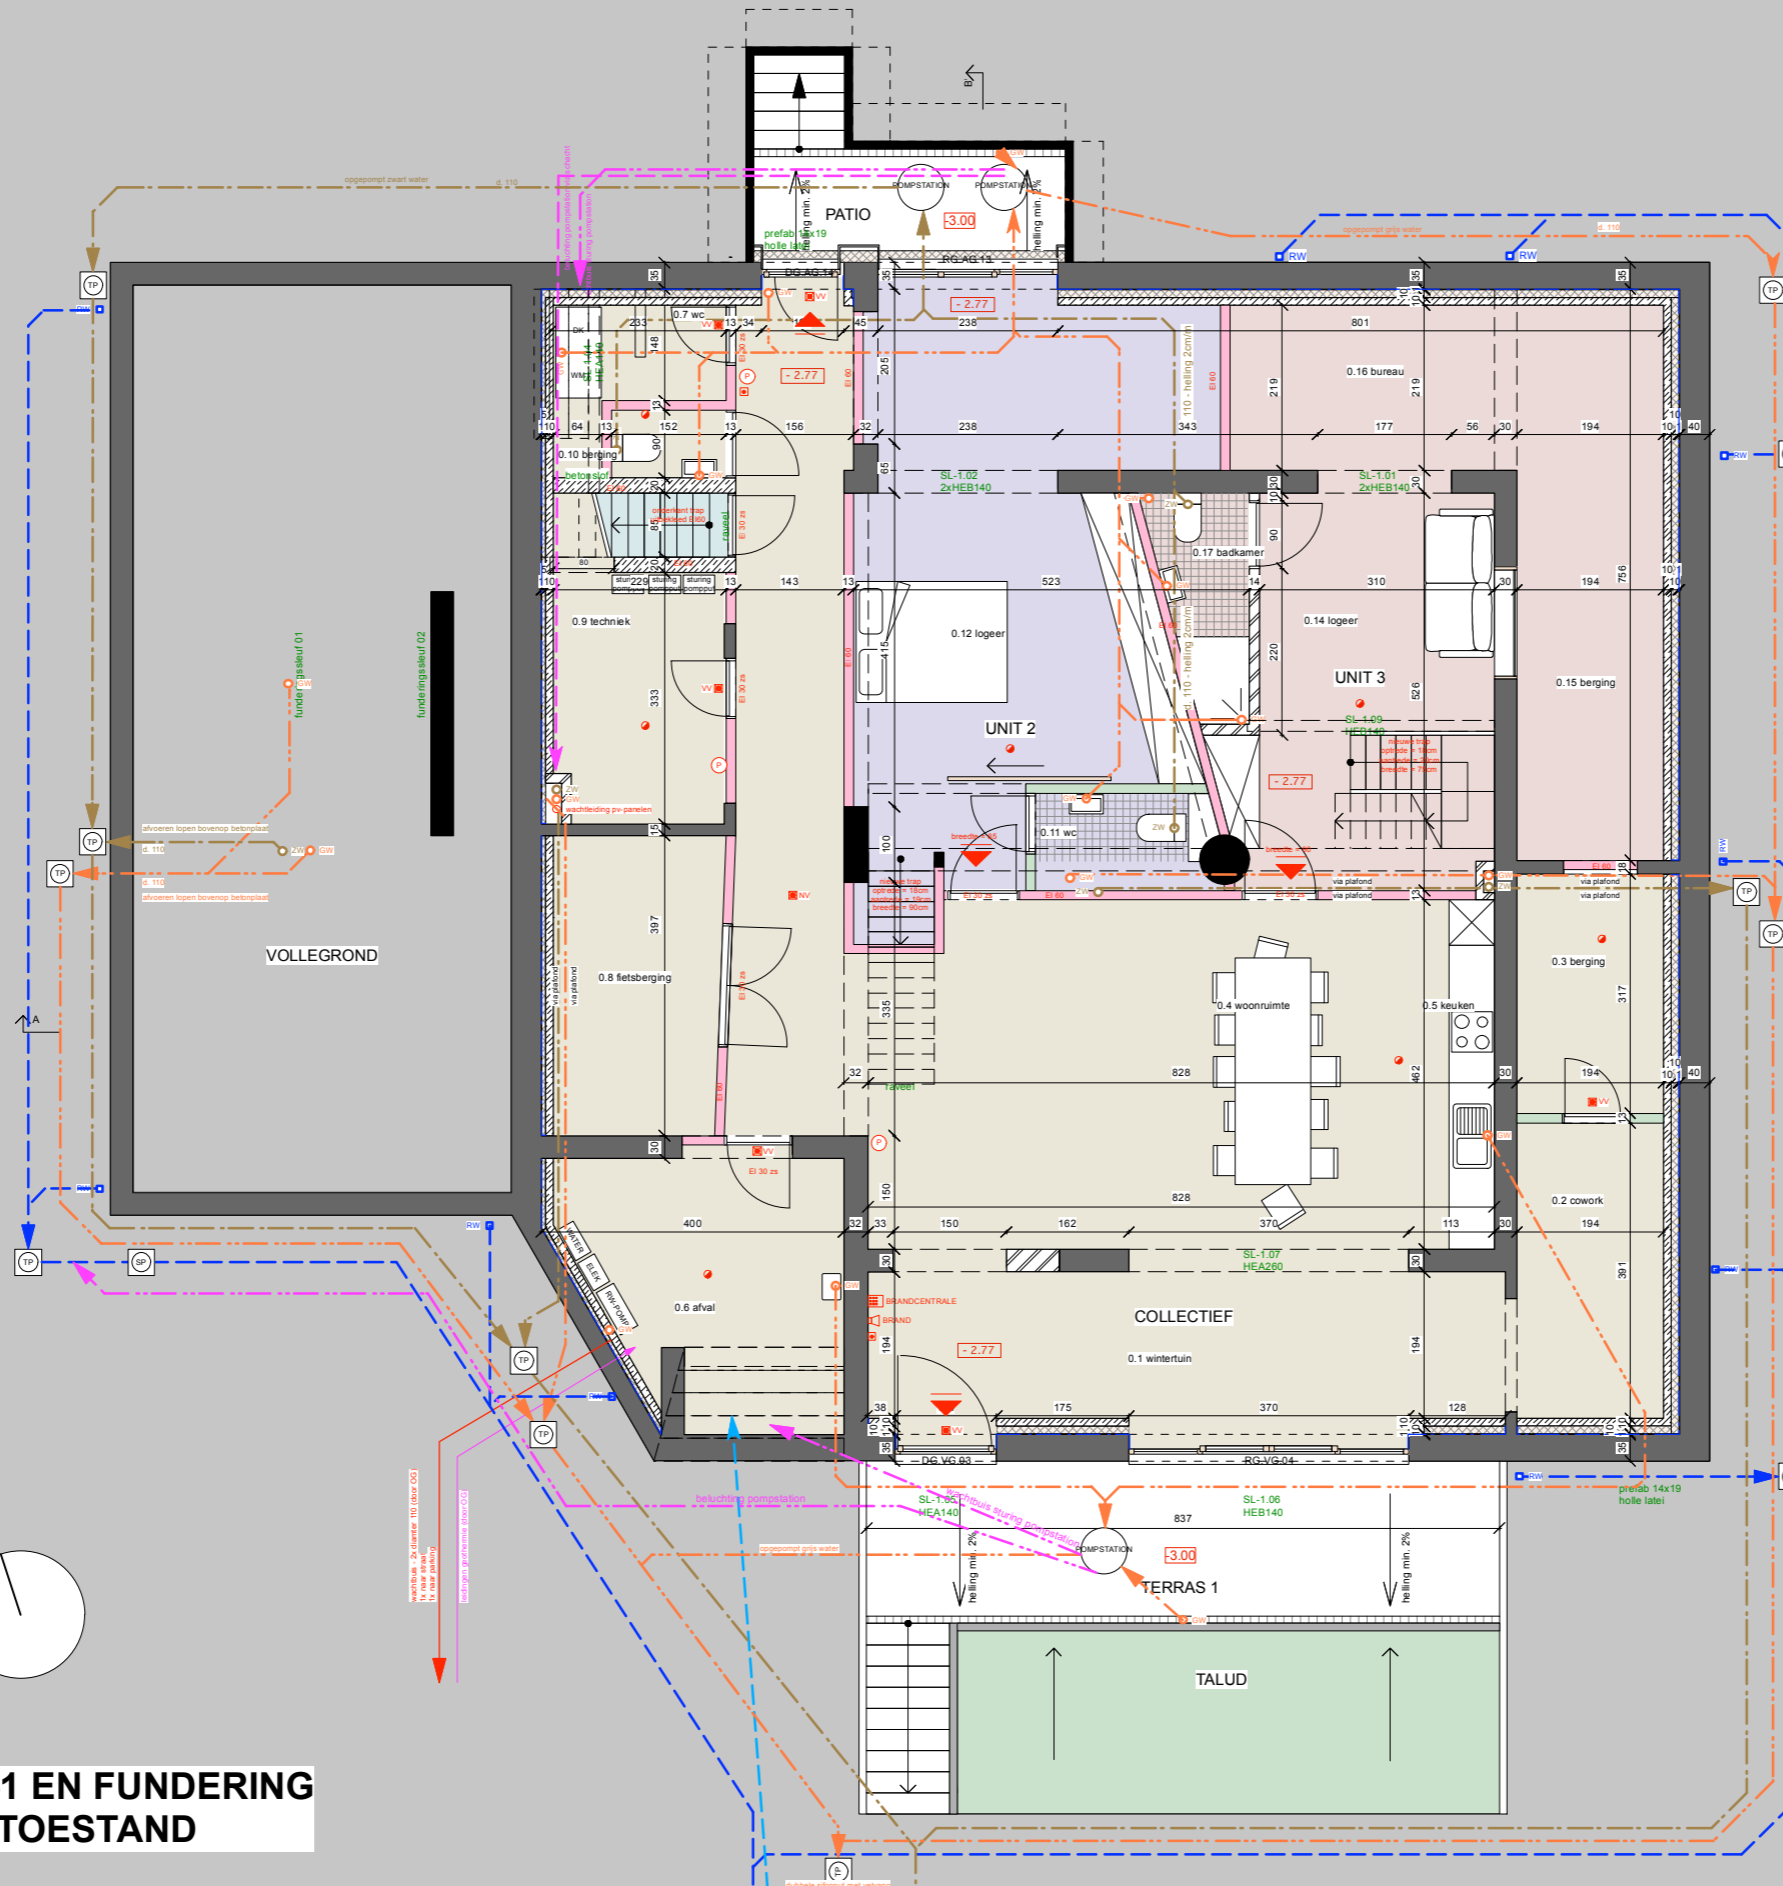

**NIVEAU -1 EN FUNDERING
NIEUWE TOESTAND**

AS BUILT

dossier: MAX TEMMERMAN
 bouwplaats: MAX TEMMERMANLAAN 16, 2920 KALMHOUT
 bouwheer: Kevin Poppe & Ellie Rocher - Dries Van Dessel & Isabelle Vanhoutte - Ilja Cremers & Annemie Bierkens