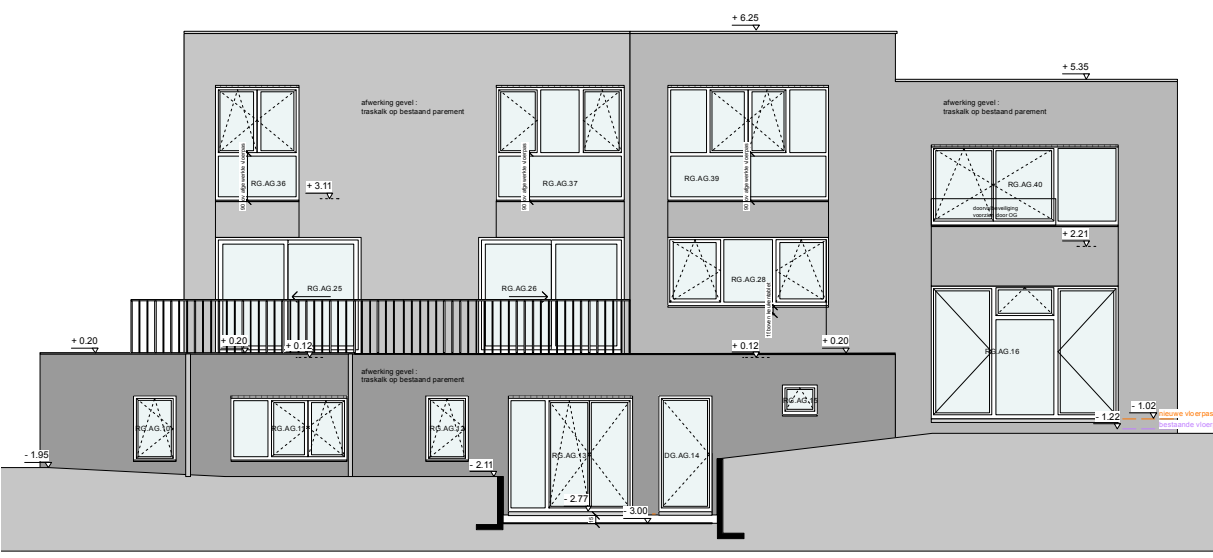

**VOORGEVEL
NIEUWE TOESTAND**

**ZIJGEVEL RECHTS
NIEUWE TOESTAND**

**ACHTERGEVEL
NIEUWE TOESTAND**

**ZIJGEVEL LINKS
NIEUWE TOESTAND**

AS BUILT

dossier: MAX TEMMERMAN
 bouwplaats: MAX TEMMERMANLAAN 16, 2920 KALMHOUT
 bouwheer: Kevin Poppe & Ellie Rocher - Dries Van Dessel & Isabelle Vanhoutte - Ilja Cremers & Annemie Bierkens