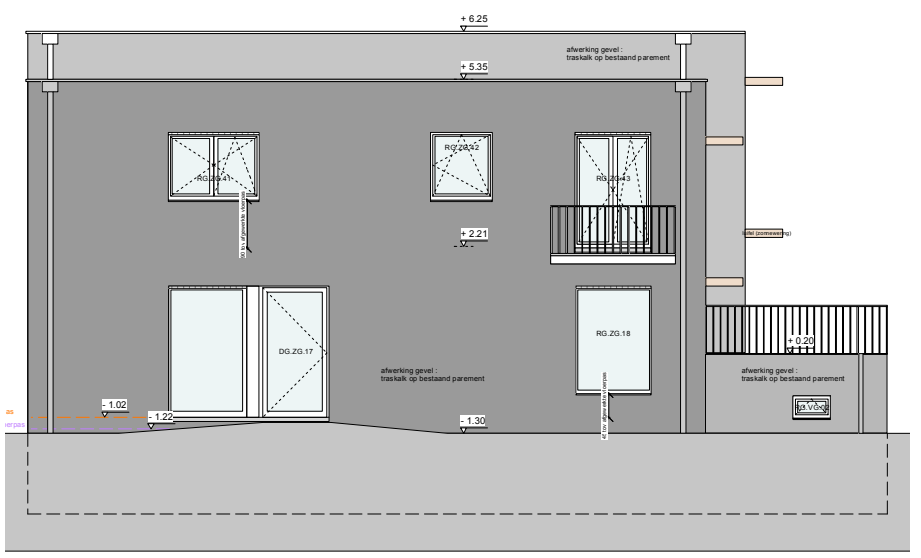

**VOORGEVEL
NIEUWE TOESTAND**

**ZIJGEVEL RECHTS
NIEUWE TOESTAND**

**ACHTERGEVEL
NIEUWE TOESTAND**

**ZIJGEVEL LINKS
NIEUWE TOESTAND**

AS BUILT

dossier: MAX TEMMERMAN
 bouwplaats: MAX TEMMERMANLAAN 16, 2920 KALMHOUT
 bouwheer: Kevin Poppe & Ellie Rocher - Dries Van Dessel & Isabelle Vanhoutte - Ilja Cremers & Annemie Bierkens