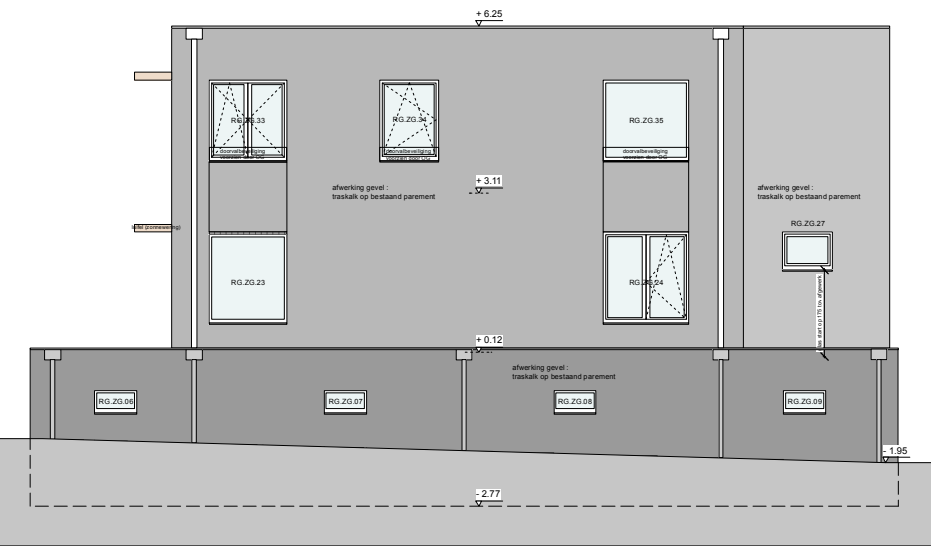

**VOORGEVEL
NIEUWE TOESTAND**

**ZIJGEVEL RECHTS
NIEUWE TOESTAND**

**ACHTERGEVEL
NIEUWE TOESTAND**

**ZIJGEVEL LINKS
NIEUWE TOESTAND**

AS BUILT

dossier: MAX TEMMERMAN
 bouwplaats: MAX TEMMERMANLAAN 16, 2920 KALMHOUT
 bouwheer: Kevin Poppe & Ellie Rocher - Dries Van Dessel & Isabelle Vanhoutte - Ilja Cremers & Annemie Bierkens