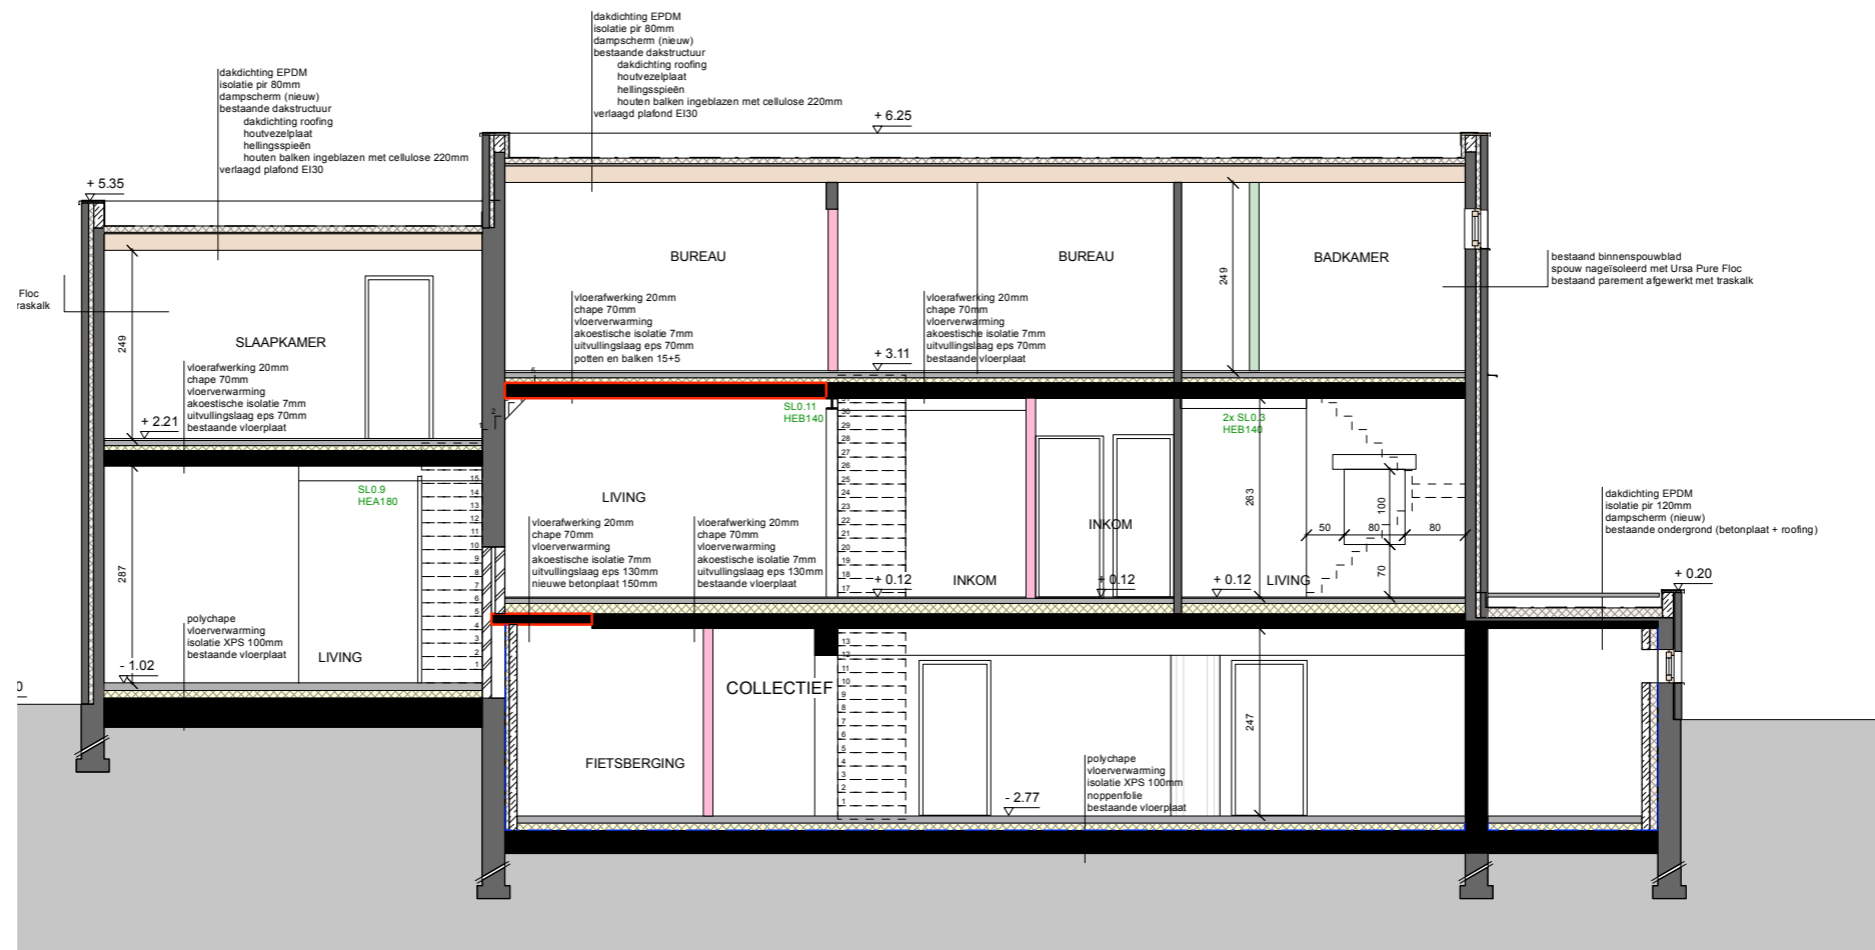

**SNEDE AA
NIEUWE TOESTAND**

**SNEDE BB
NIEUWE TOESTAND**

AS BUILT

dossier: MAX TEMMERMAN
 bouwplaats: MAX TEMMERMANLAAN 16, 2920 KALMHOUT
 bouwheer: Kevin Poppe & Ellie Rocher - Dries Van Dessel & Isabelle Vanhoutte - Ilja Cremers & Anemie Bierkens