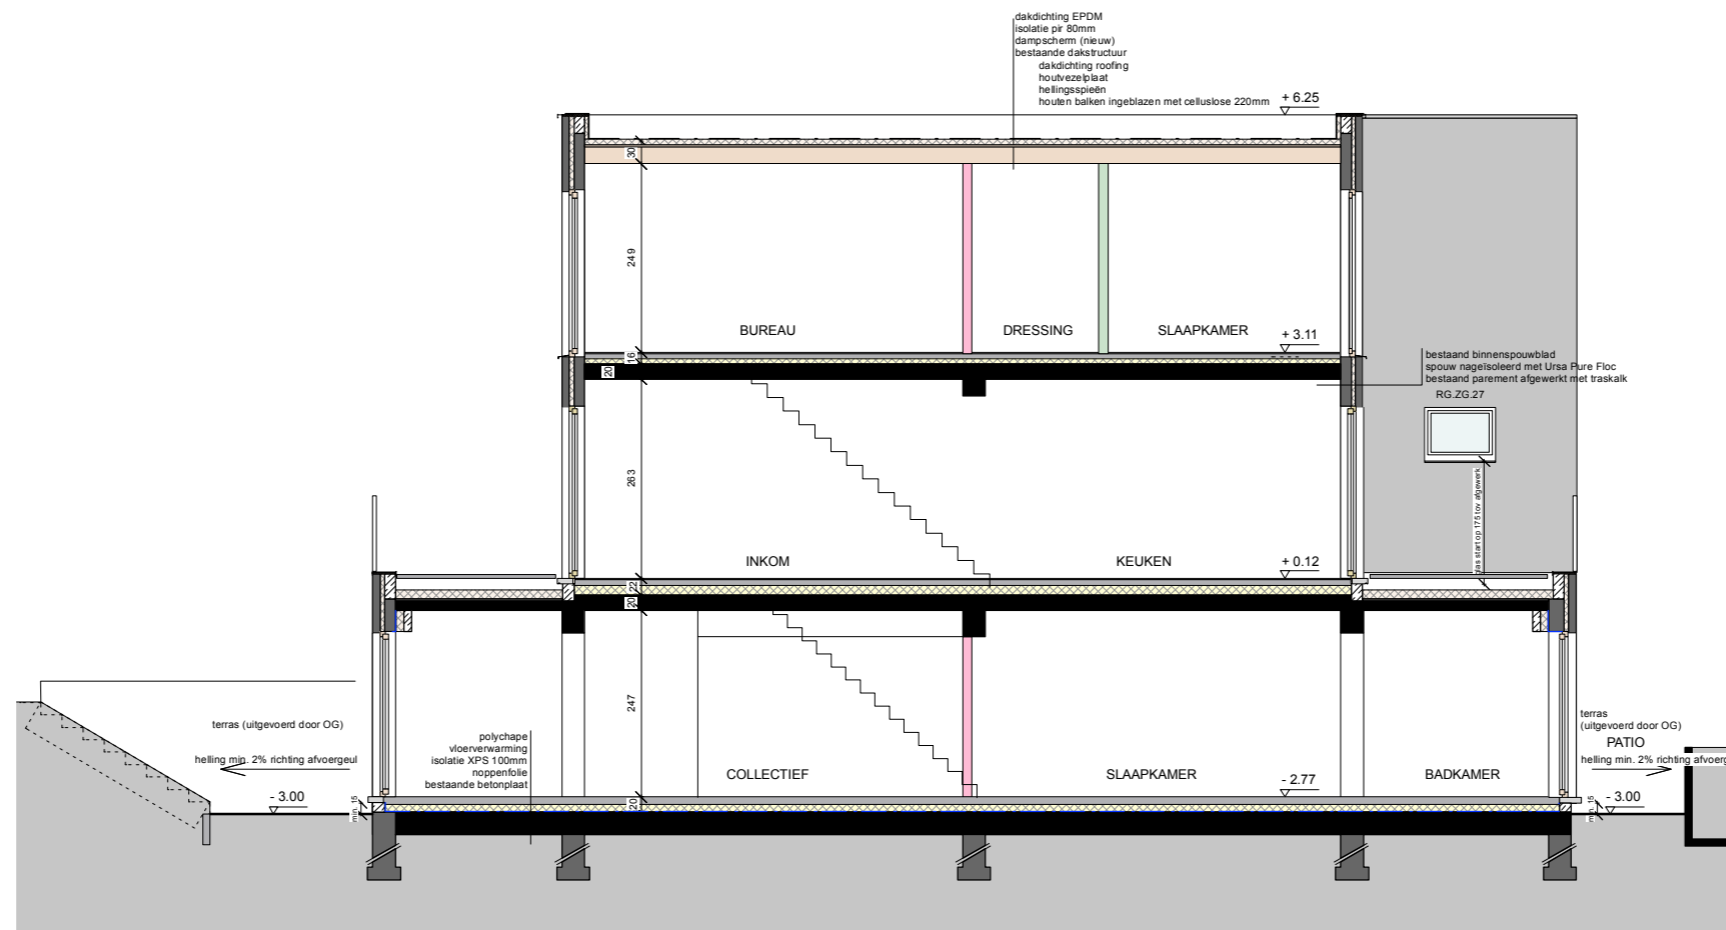

**SNEDE AA
NIEUWE TOESTAND**

**SNEDE BB
NIEUWE TOESTAND**

AS BUILT

dossier: MAX TEMMERMAN
 bouwplaats: MAX TEMMERMANLAAN 16, 2920 KALMHOUT
 bouwheer: Kevin Poppe & Ellie Rocher - Dries Van Dessel & Isabelle Vanhoutte - Ilja Cremers & Anemie Bierkens