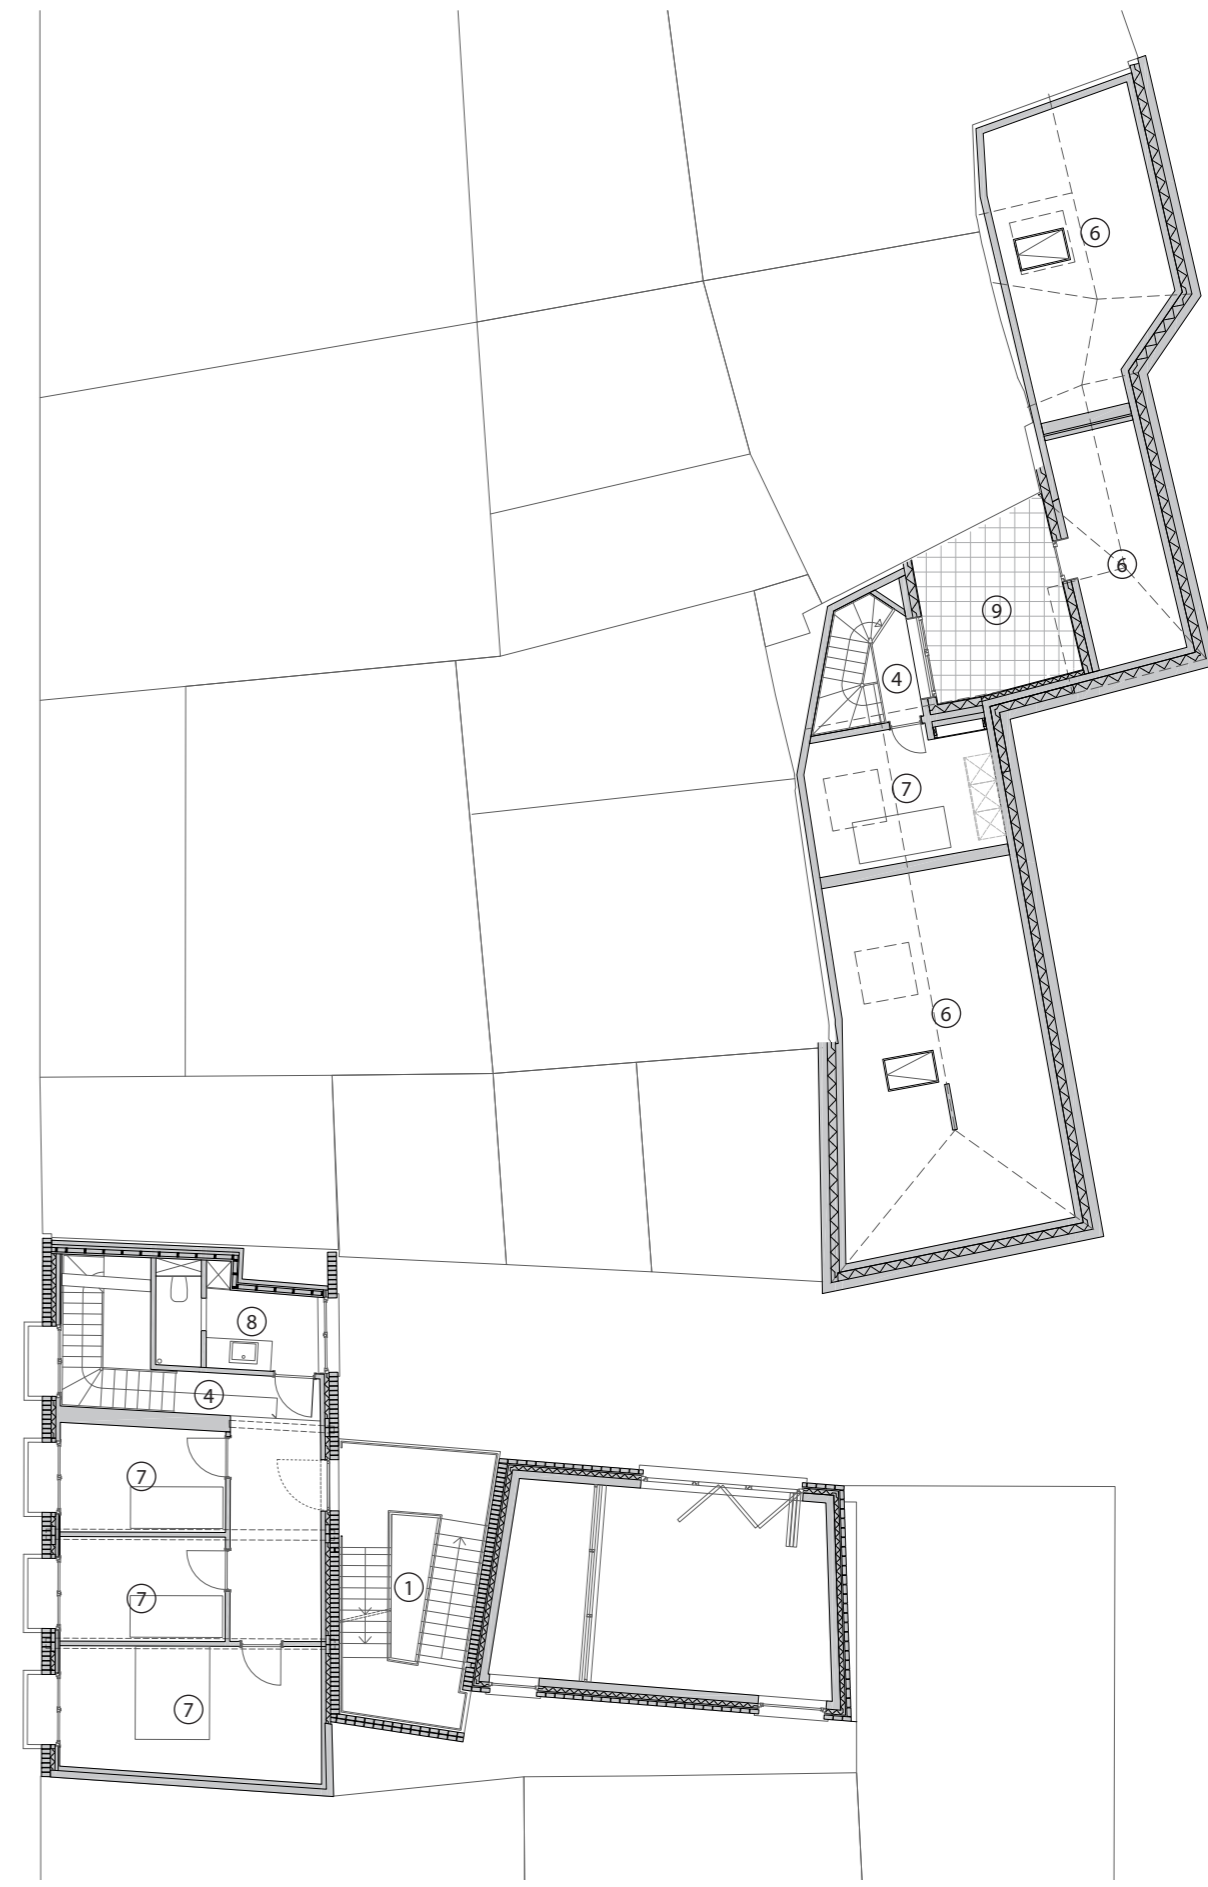

- 1 publieke doorgang
- 2 handelsruimte
- 3 kitchenette
- 4 buitentrapp
- 5 fietsenstalling
- 6 inkomhal
- 7 berging
- 8 toilet
- 9 leefruimte
- 10 keuken

- 1 buitentrap
- 2 nachthal
- 3 slaapkamer
- 4 badkamer
- 5 leefruimte
- 6 keuken
- 7 toilet
- 8 berging
- 9 traphal

- 1 buitentrap
- 2 leefruimte
- 3 keuken
- 4 traphal
- 5 toilet
- 6 berging
- 7 slaapkamer
- 8 badkamer

- 1 buitentrap
- 2 leefruimte
- 3 keuken
- 4 traphal
- 5 toilet
- 6 berging
- 7 slaapkamer
- 8 badkamer
- 9 terras

- 1 buitentrap
- 2 leefruimte
- 3 keuken
- 4 traphal
- 5 toilet
- 6 berging
- 7 slaapkamer
- 8 badkamer
- 9 terras

07
Plan N+05