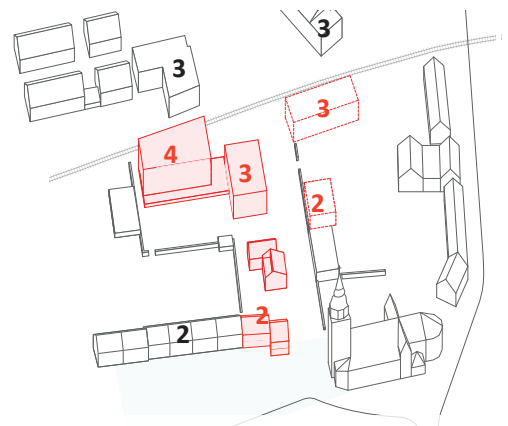

### situering binnen het masterplan 'Spooituin'

Tuinen doortrekken tot in de kerktuin.

De bouwhoogte wordt gespiegeld aan de omgeving: twee bouwlagen aan het kerkplein, drie of vier aan het spoor.