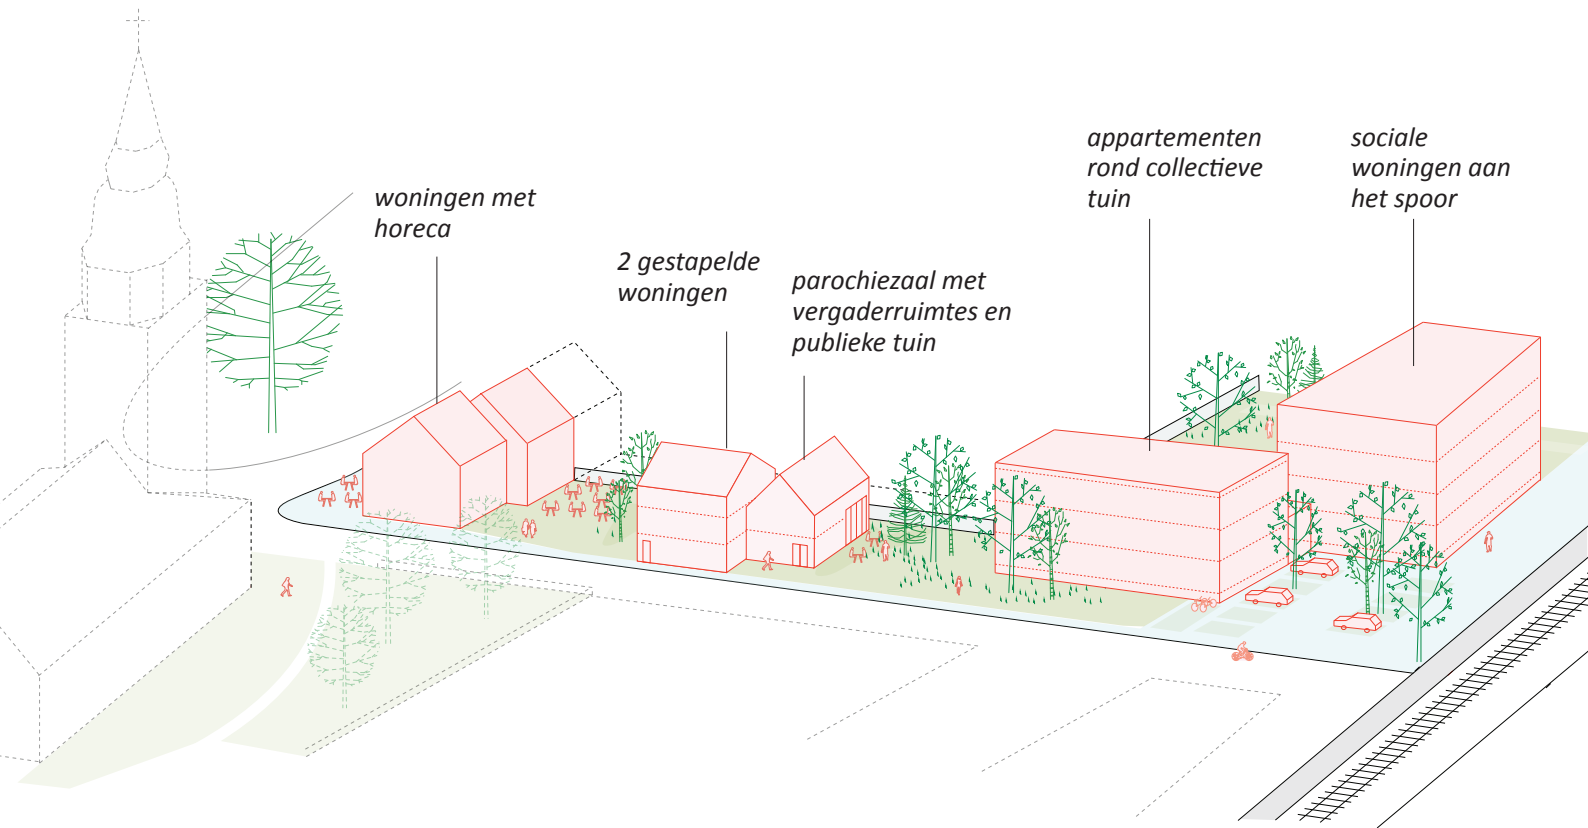

### situering binnen het masterplan 'Spooituin'

Tuinen doortrekken tot in de kerktuin.

De bouwhoogte wordt gespiegeld aan de omgeving: twee bouwlagen aan het kerkplein, drie of vier aan het spoor.